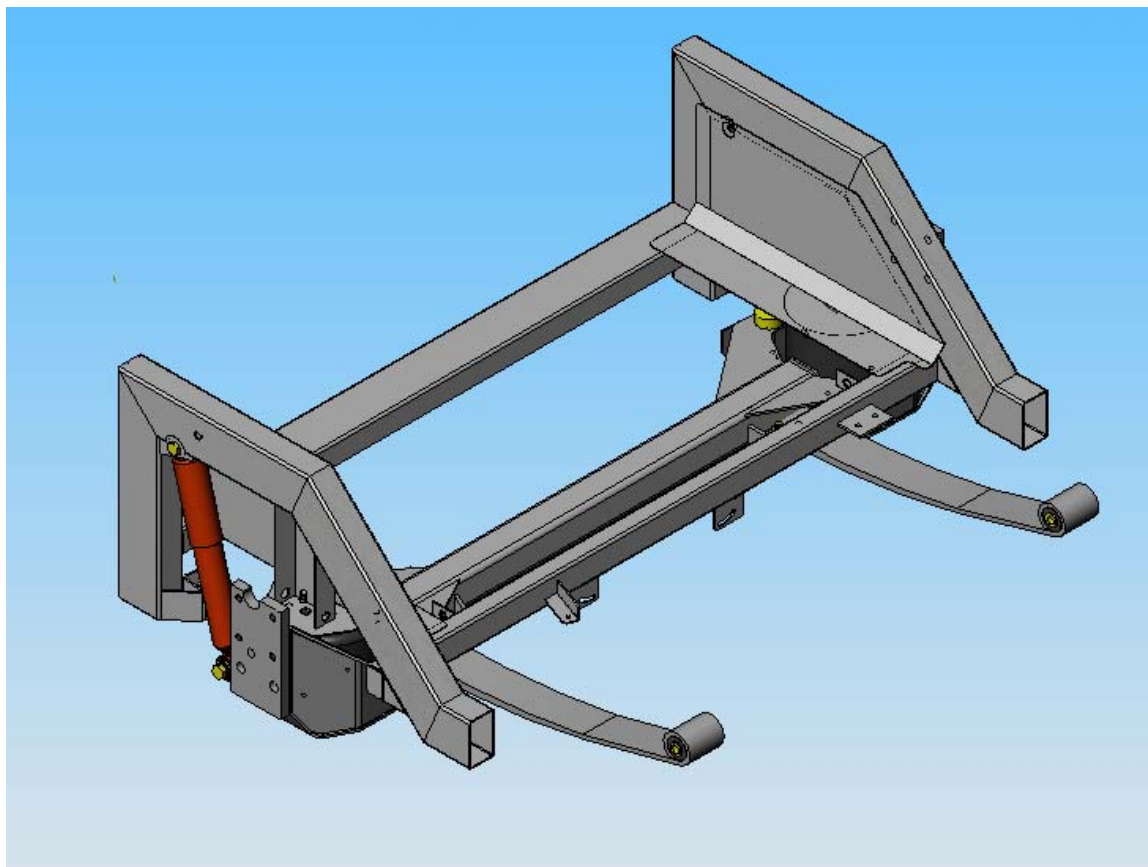

# Astorso 2.650 Kg

## Voor lage vloer oplossingen

### Specificaties

- Maximum gewicht van 2.650 Kg.
- GVW van 4.500 Kg, in combinatie met een 3.5 ton Citroën Jumper, Fiat Ducato of Peugeot Boxer.
- Vloerhoogte van 32 cm.
- Maat tussen het torso is 1320 mm.
- De astorso heeft enkele bandenmontage (225/75R 16c) en 6J velgen, luchtvering met 2 balgen en maakt gebruik van de originele remdelen.
- De remmen zijn goedgekeurd conform EC directive 71/320/EC.
- De astorso is los leverbaar, eventueel gecombineerd met een lage vloer chassis en beide kunnen als kit of gemonteerd geleverd worden.